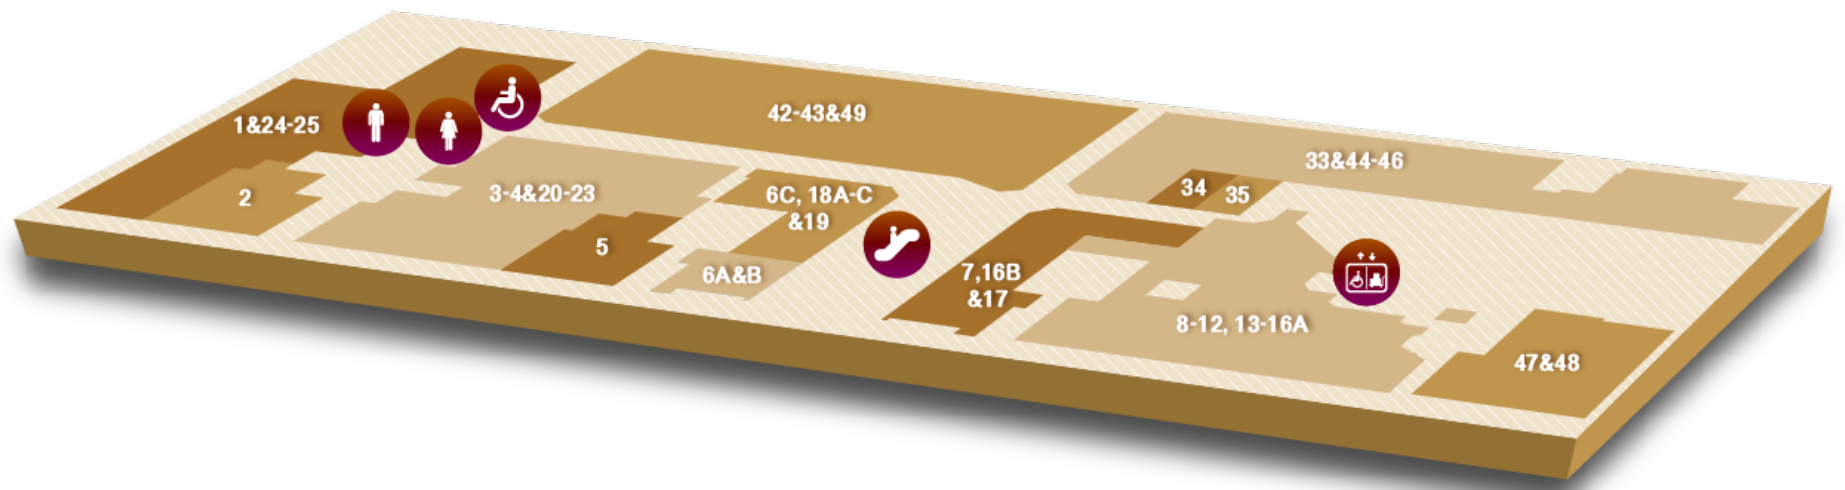

沙田廣場 | L1

-  女洗手間
-  男洗手間
-  扶手電梯
-  傷健人士洗手間
-  傷健人士客艙 / 貨艙

沙田廣場 | L3

-  女洗手間
-  男洗手間
-  扶手電梯
-  傷健人士洗手間
-  傷健人士客艙 / 貨艙

沙田中心 | L1

沙田中心 | L3