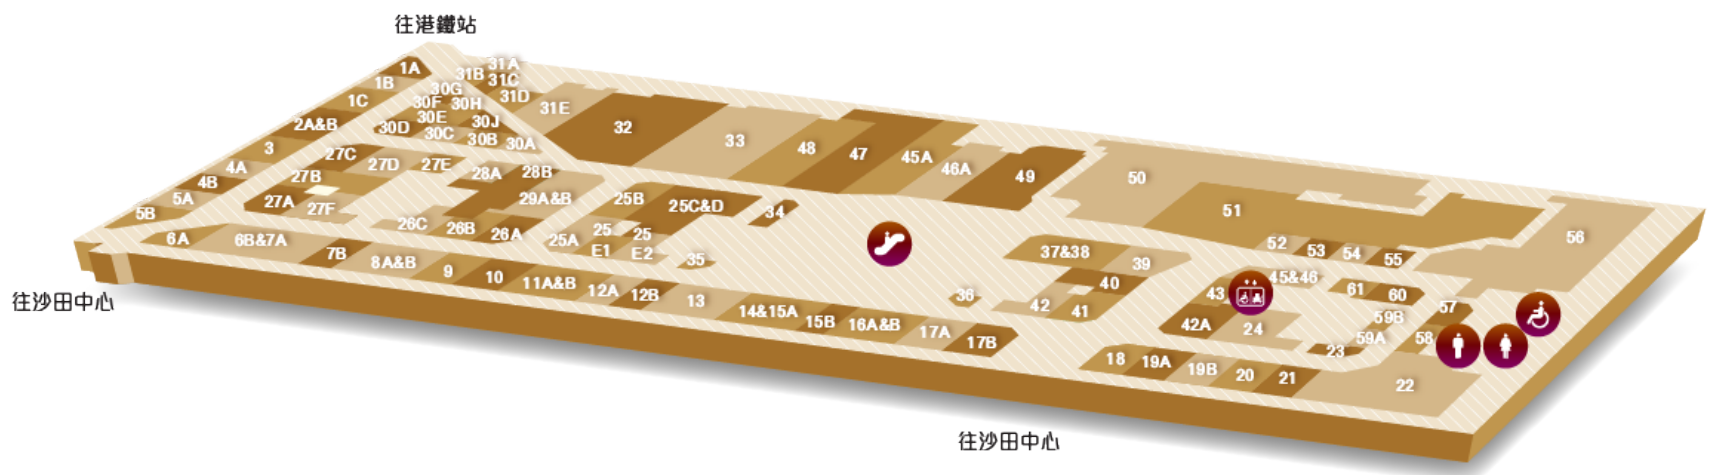

沙田廣場 | L1

-  女洗手間
-  男洗手間
-  扶手電梯
-  傷健人士洗手間
-  傷健人士客艙 / 貨艙

沙田廣場 | L3

-  女洗手間
-  男洗手間
-  扶手電梯
-  傷健人士洗手間
-  傷健人士客艙 / 貨艙

沙田中心 | L1

沙田中心 | L3